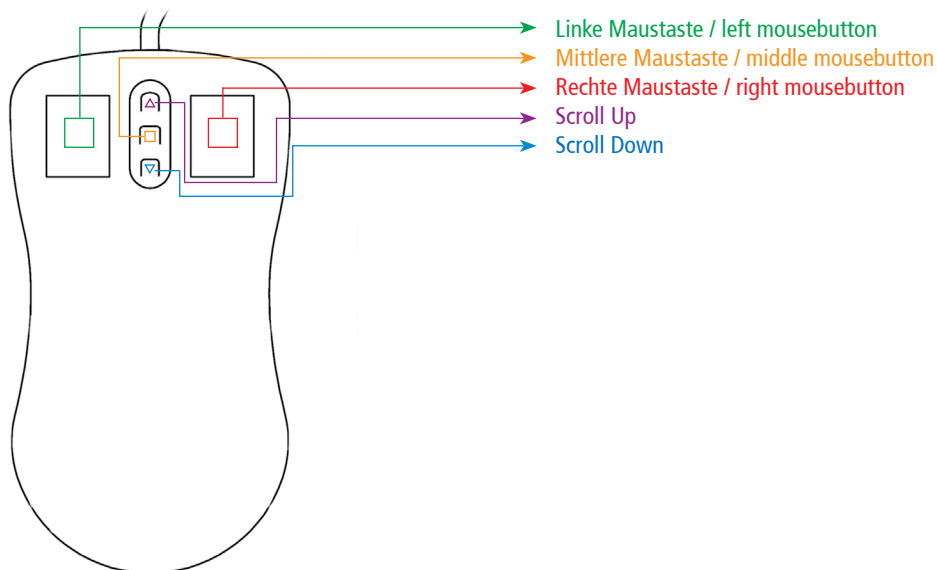

**EIGENSCHAFTEN**

Scrollfunktion:	über Tastendruck
Gewicht (o.Verpackung):	160 g
Kabellänge:	ca. 2,0 m

**ABMESSUNGEN**

Länge:	116,0 mm
Breite:	62,0 mm
Höhe:	38,6 mm

**TECHNICAL SPECIFICATION**

Number of keys:	3
Keyswitch technology:	short travel keys
Actuation force:	1.5 N
Actuation travel:	0.3 mm
Keyswitch lifetime:	ca. 3 mill. operations
Protection class (max):	IP68
Operating principle:	optical
Resolution:	800 dpi
Material (surface):	silicone
Material (bottom panel):	plastic
Interface:	PS/2; USB
Operating temp. range:	-20 °C to +70 °C
Storage temp. range:	-25 °C to +80 °C

**PROPERTIES**

Scrollfunktion:	per keystroke
Weight:	160 g
Cable length:	ca. 2.0 m

**DIMENSION**

Length:	116.0 mm
Width:	62.0 mm
Height:	38.6 mm

Kat.Nr. / Cat.No.	Produktbezeichnung / Product description	Schutzgrad / Protection level	Abmessungen / Dimensions (mm)
KH17205	TKH-MOUSE-SCROLL-IP68-GREY-OPT-PS/2	IP68	116 x 62 x 38,6
KH16235	TKH-MOUSE-SCROLL-IP68-GREY-OPT-USB	IP68	116 x 62 x 38,6

Andere Layouts, Konfigurationen und Schnittstellen auf Anfrage. / Other language versions / interfaces / configurations available on request.

TKH-MOUSE-SCROLL-IP68-GREY-OPT

IP  
68

UW  
-1

3

Funktionsbeschreibung mit Microsoft-Standardtreibern / functional description with standard windows drivers