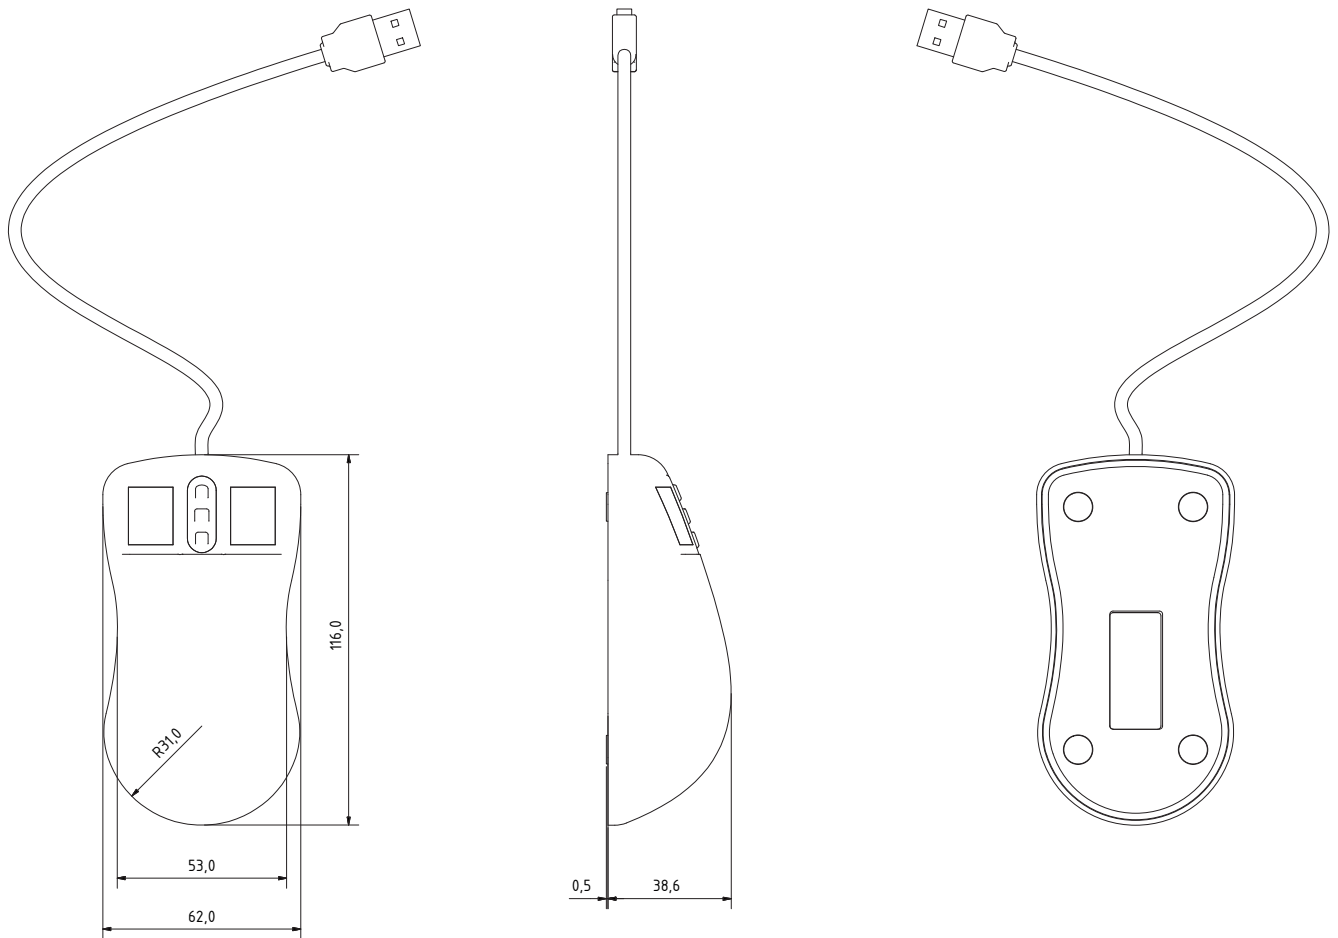

TKH-MOUSE-SCROLL-IP68-GREY-OPT

IP
68

UW
-1

3

Funktionsbeschreibung mit Microsoft-Standardtreibern / functional description with standard windows drivers